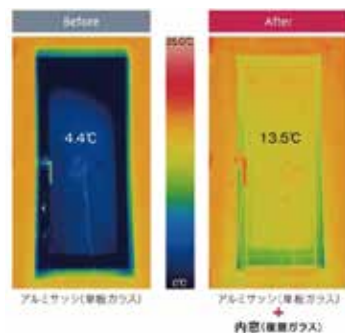

寒いお家と結露のお悩みは  
かんたん内窓リフォームで  
スピード解決！

かんたん **マドリモ**

商品情報

プラマードU

うちの **寒さ** **結露** **騒音** で悩んでいませんか？

壁の厚さに対して窓ガラスはたったの3~5mm。  
壁だけの部屋と比べると、窓ガラスのある部屋は冷気や騒音が入って  
きやすくなっています。

**\\ 内窓でまとめて解決！ //**

いまある窓に内窓を取付けて二重窓に。  
断熱性・気密性が高まり、住みやすさがぐんとアップ！

プラマードUの快適効果

家の中がぽかぽかに

断熱性が高まるため、冷たい外気の影響を受けにくくなります。サーモグラフィから見た冬の窓の温度でも違いは明らかです。

結露も減ってすっきり

冬でも窓が冷えにくくなり、結露の発生が抑えられます。結露によるカビや汚れも減るため、窓を清潔に保つことができます。

防音性能も抜群

アルミサッシ(単板ガラス)と比べて、内窓をつけると外からの音が15dB低減。騒音が半分以下に聞こえる遮音効果です。

プラマードUが断熱性に優れている理由

プラマードUは空気層と熱を伝えにくい樹脂フレームの二重で断熱

ガラスの種類

特別価格

窓枠 幅1,700×高さ900 2枚建・複層透明	定価 64,130円 <b>38,390円</b>
窓枠 幅1,700×高さ2,000 2枚建・複層透明	定価 133,650円 <b>80,190円</b>
窓枠 幅2,600×高さ2,000 4枚建・複層透明	定価 244,310円 <b>146,520円</b>