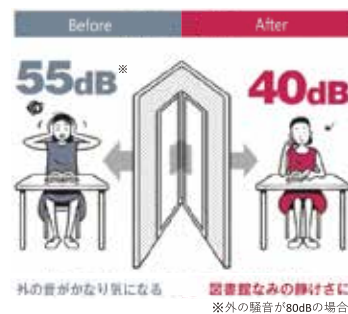

寒いお家と結露のお悩みは  
かんたん内窓リフォームで  
スピード解決！

かんたん **マドリモ**

商品情報

プラマードU

うちの **寒さ** **結露** **騒音** で悩んでいませんか？

壁の厚さに対して窓ガラスはたったの3~5mm。  
壁だけの部屋と比べると、窓ガラスのある部屋は冷気や騒音が入って  
きやすくなっています。

**\\ 内窓でまとめて解決！ //**

いまある窓に内窓を取付けて二重窓に。  
断熱性・気密性が高まり、住みやすさがぐんとアップ！

プラマードUの快適効果

家の中がぽかぽかに

断熱性が高まるため、冷たい外気の影響を受けにくくなります。サーモグラフィから見た冬の窓の温度でも違いは明らかです。

結露も減ってすっきり

冬でも窓が冷えにくくなり、結露の発生が抑えられます。結露によるカビや汚れも減るため、窓を清潔に保つことができます。

防音性能も抜群

アルミサッシ(単板ガラス)と比べて、内窓をつけると外からの音が15dB低減。騒音が半分以下に聞こえる遮音効果です。