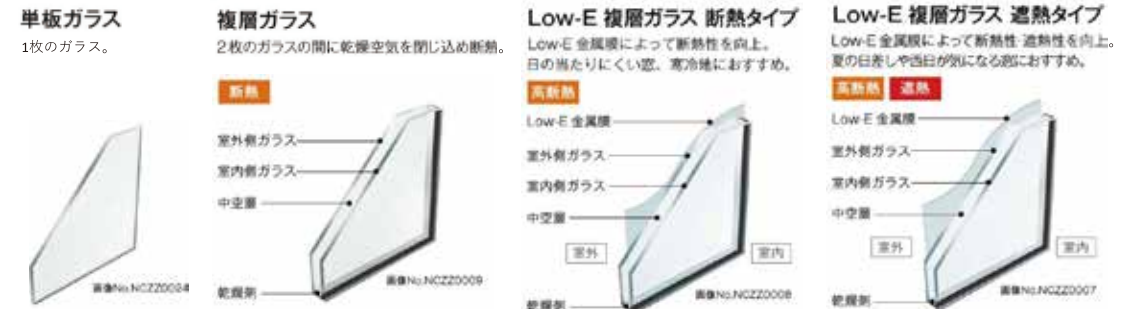

寒いお家と結露のお悩みは  
かんたん内窓リフォームで  
スピード解決！

かんたん **マドリモ**

商品情報

プラマードU

うちの **寒さ** **結露** **騒音** で悩んでいませんか？

壁の厚さに対して窓ガラスはたったの3~5mm。  
壁だけの部屋と比べると、窓ガラスのある部屋は冷気や騒音が入って  
きやすくなっています。

**\\ 内窓でまとめて解決！ //**

いまある窓に内窓を取付けて二重窓に。  
断熱性・気密性が高まり、住みやすさがぐんとアップ！

プラマードUの快適効果

家の中がぽかぽかに

断熱性が高まるため、冷たい外気の影響を受けにくくなります。サーモグラフィから見た冬の窓の温度でも違いは明らかです。

結露も減ってすっきり

冬でも窓が冷えにくくなり、結露の発生が抑えられます。結露によるカビや汚れも減るため、窓を清潔に保つことができます。

防音性能も抜群

アルミサッシ(単板ガラス)と比べて、内窓をつけると外からの音が15dB低減。騒音が半分以下に聞こえる遮音効果です。

プラマードUが断熱性に優れている理由

プラマードUは空気層と熱を伝えにくい樹脂フレームの二重で断熱

ガラスの種類

特別価格

窓枠 幅1,700×高さ900 2枚建・複層透明	定価 64,130円 <b>38,390円</b>
窓枠 幅1,700×高さ2,000 2枚建・複層透明	定価 133,650円 <b>80,190円</b>
窓枠 幅2,600×高さ2,000 4枚建・複層透明	定価 244,310円 <b>146,520円</b>